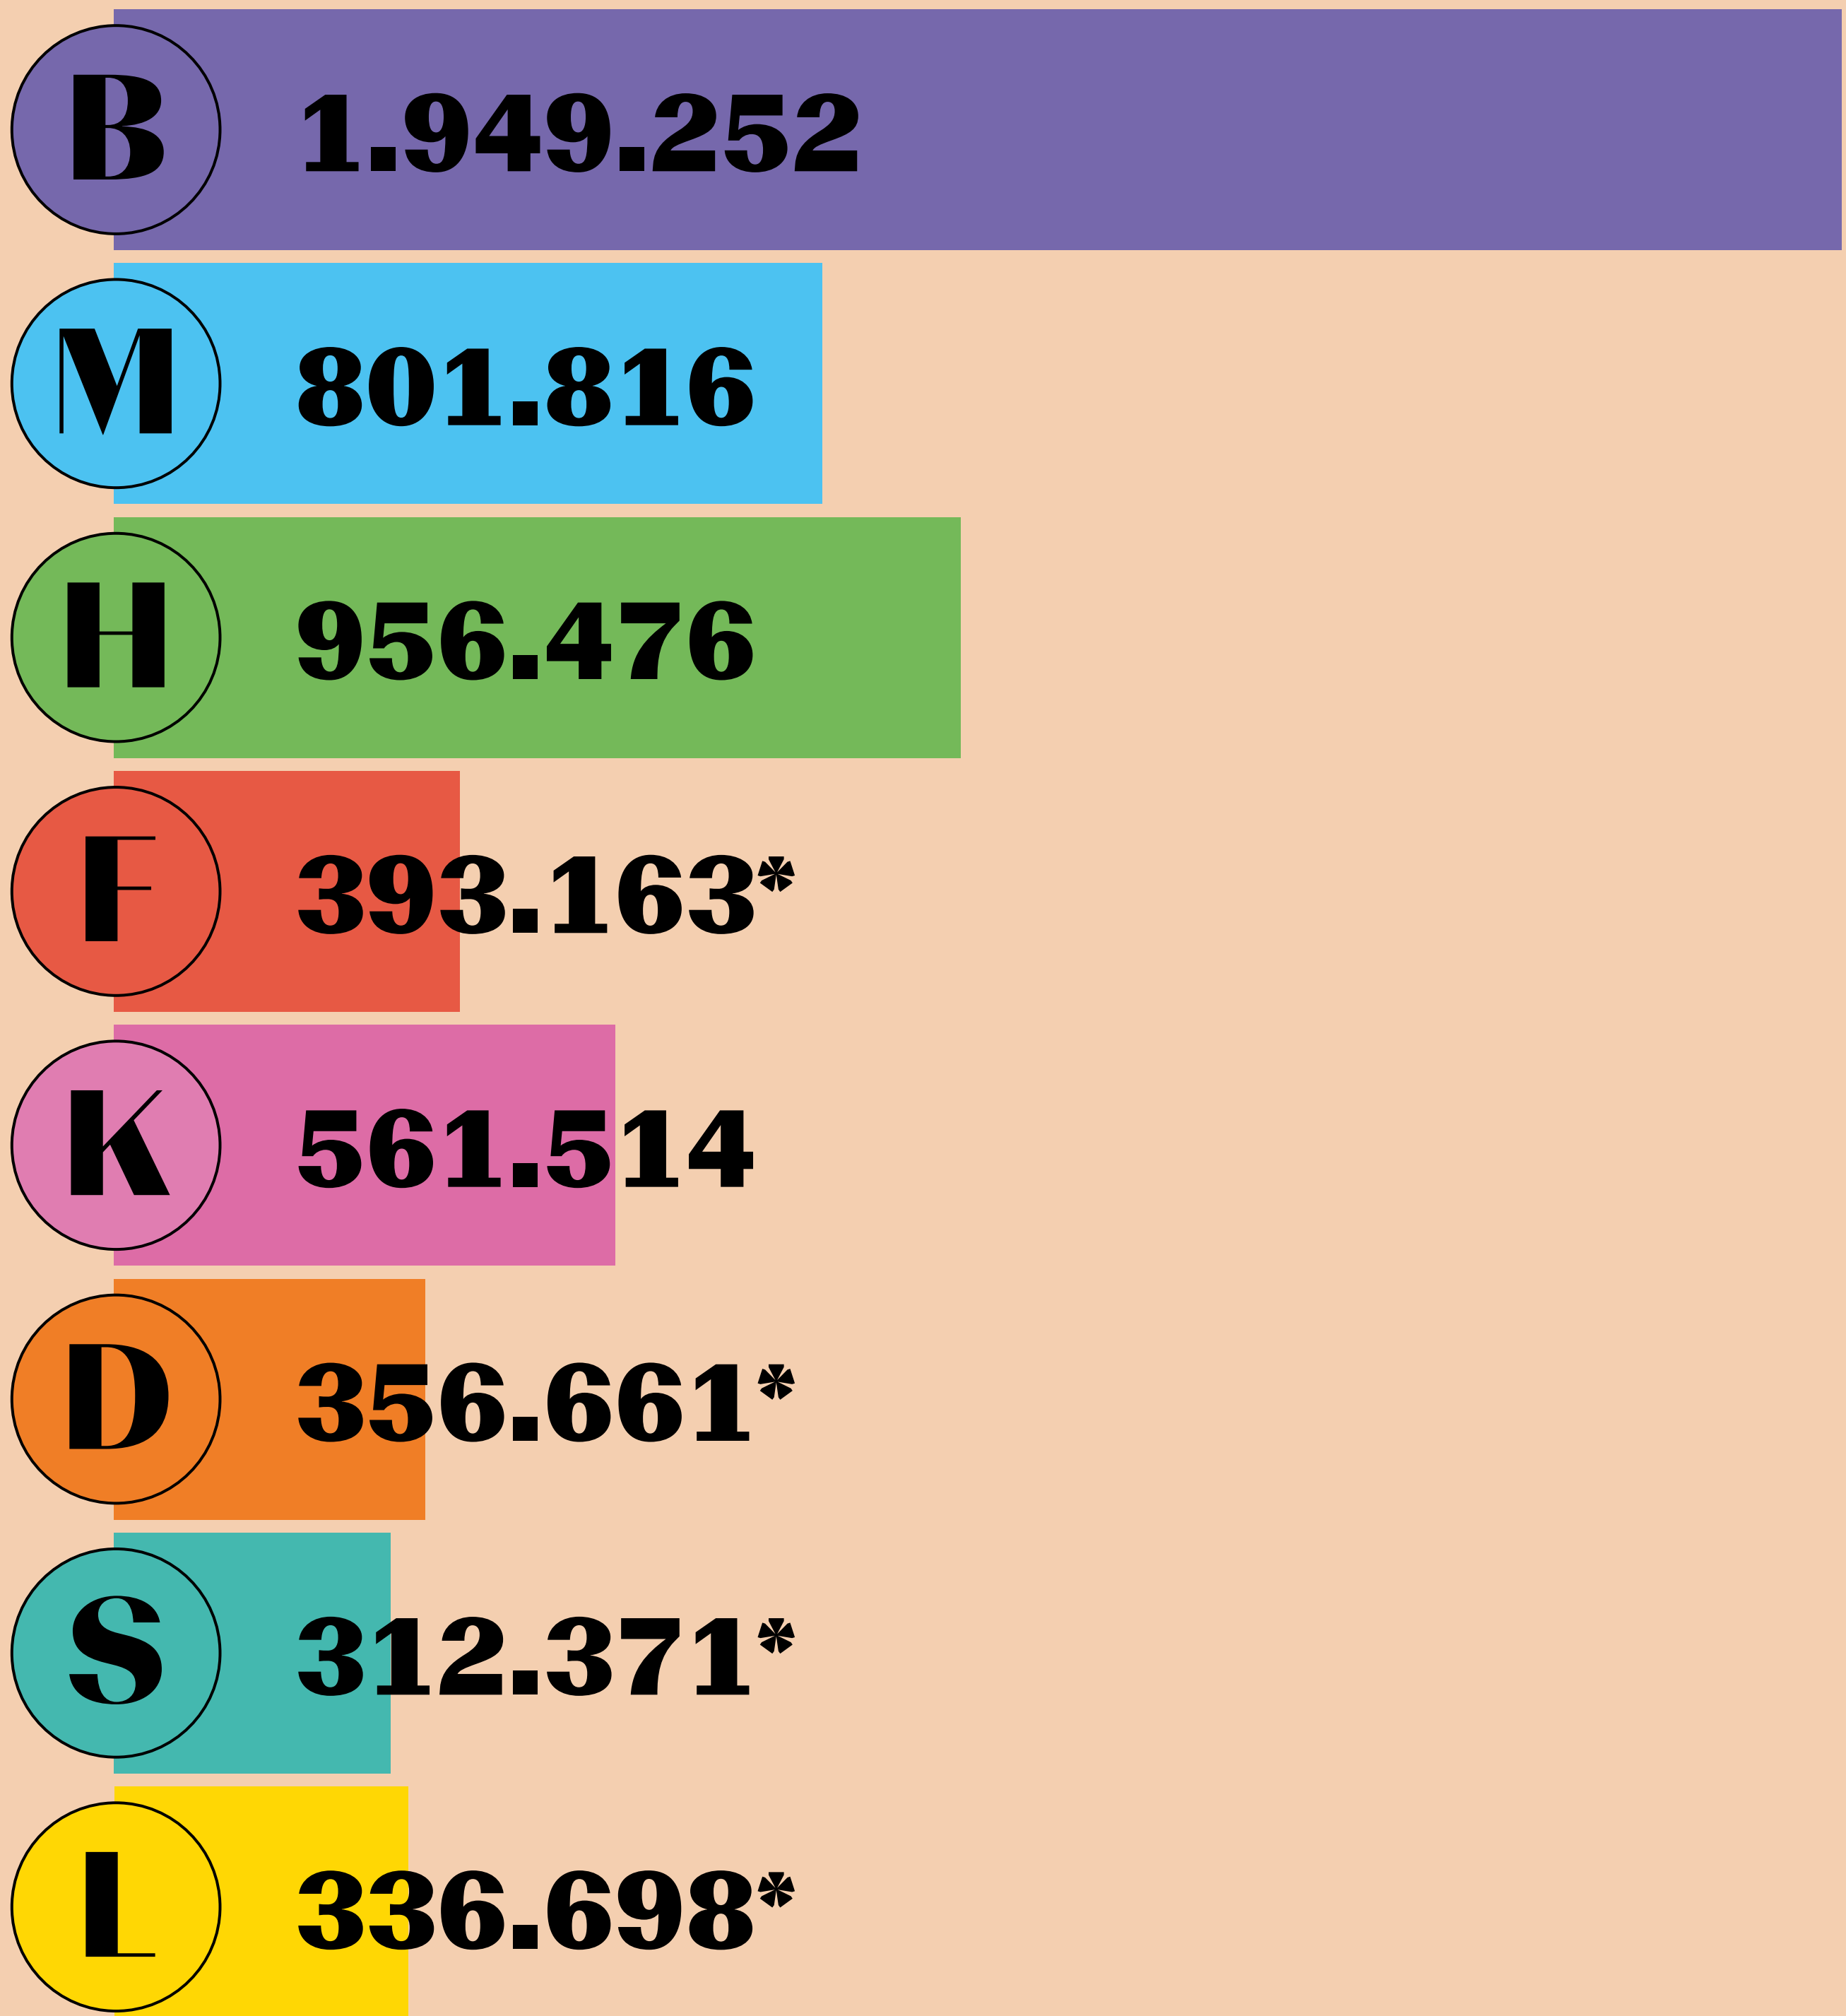

Wohnungsbestand (2018)

* Stand jeweils 2017.

Quelle: ZIEGERT-Report 2019/20; Daten: Amt für Stadtentwicklung und Statistik Köln, Amt für Statistik Berlin-Brandenburg, Arbeitsmarktstatistik der Bundesagentur für Arbeit, empirica-System Marktdatenbank, Gesellschaft für Konsumforschung, Landeshauptstadt Düsseldorf Amt für Statistik und Wahlen, Landeshauptstadt München Statistisches Amt, Stadt Frankfurt Bürgeramt Statistik und Wahlen, Statistisches Amt für Hamburg und Schleswig-Holstein, Statistisches Amt Landeshauptstadt Stuttgart, Statistisches Landesamt des Freistaates Sachsen