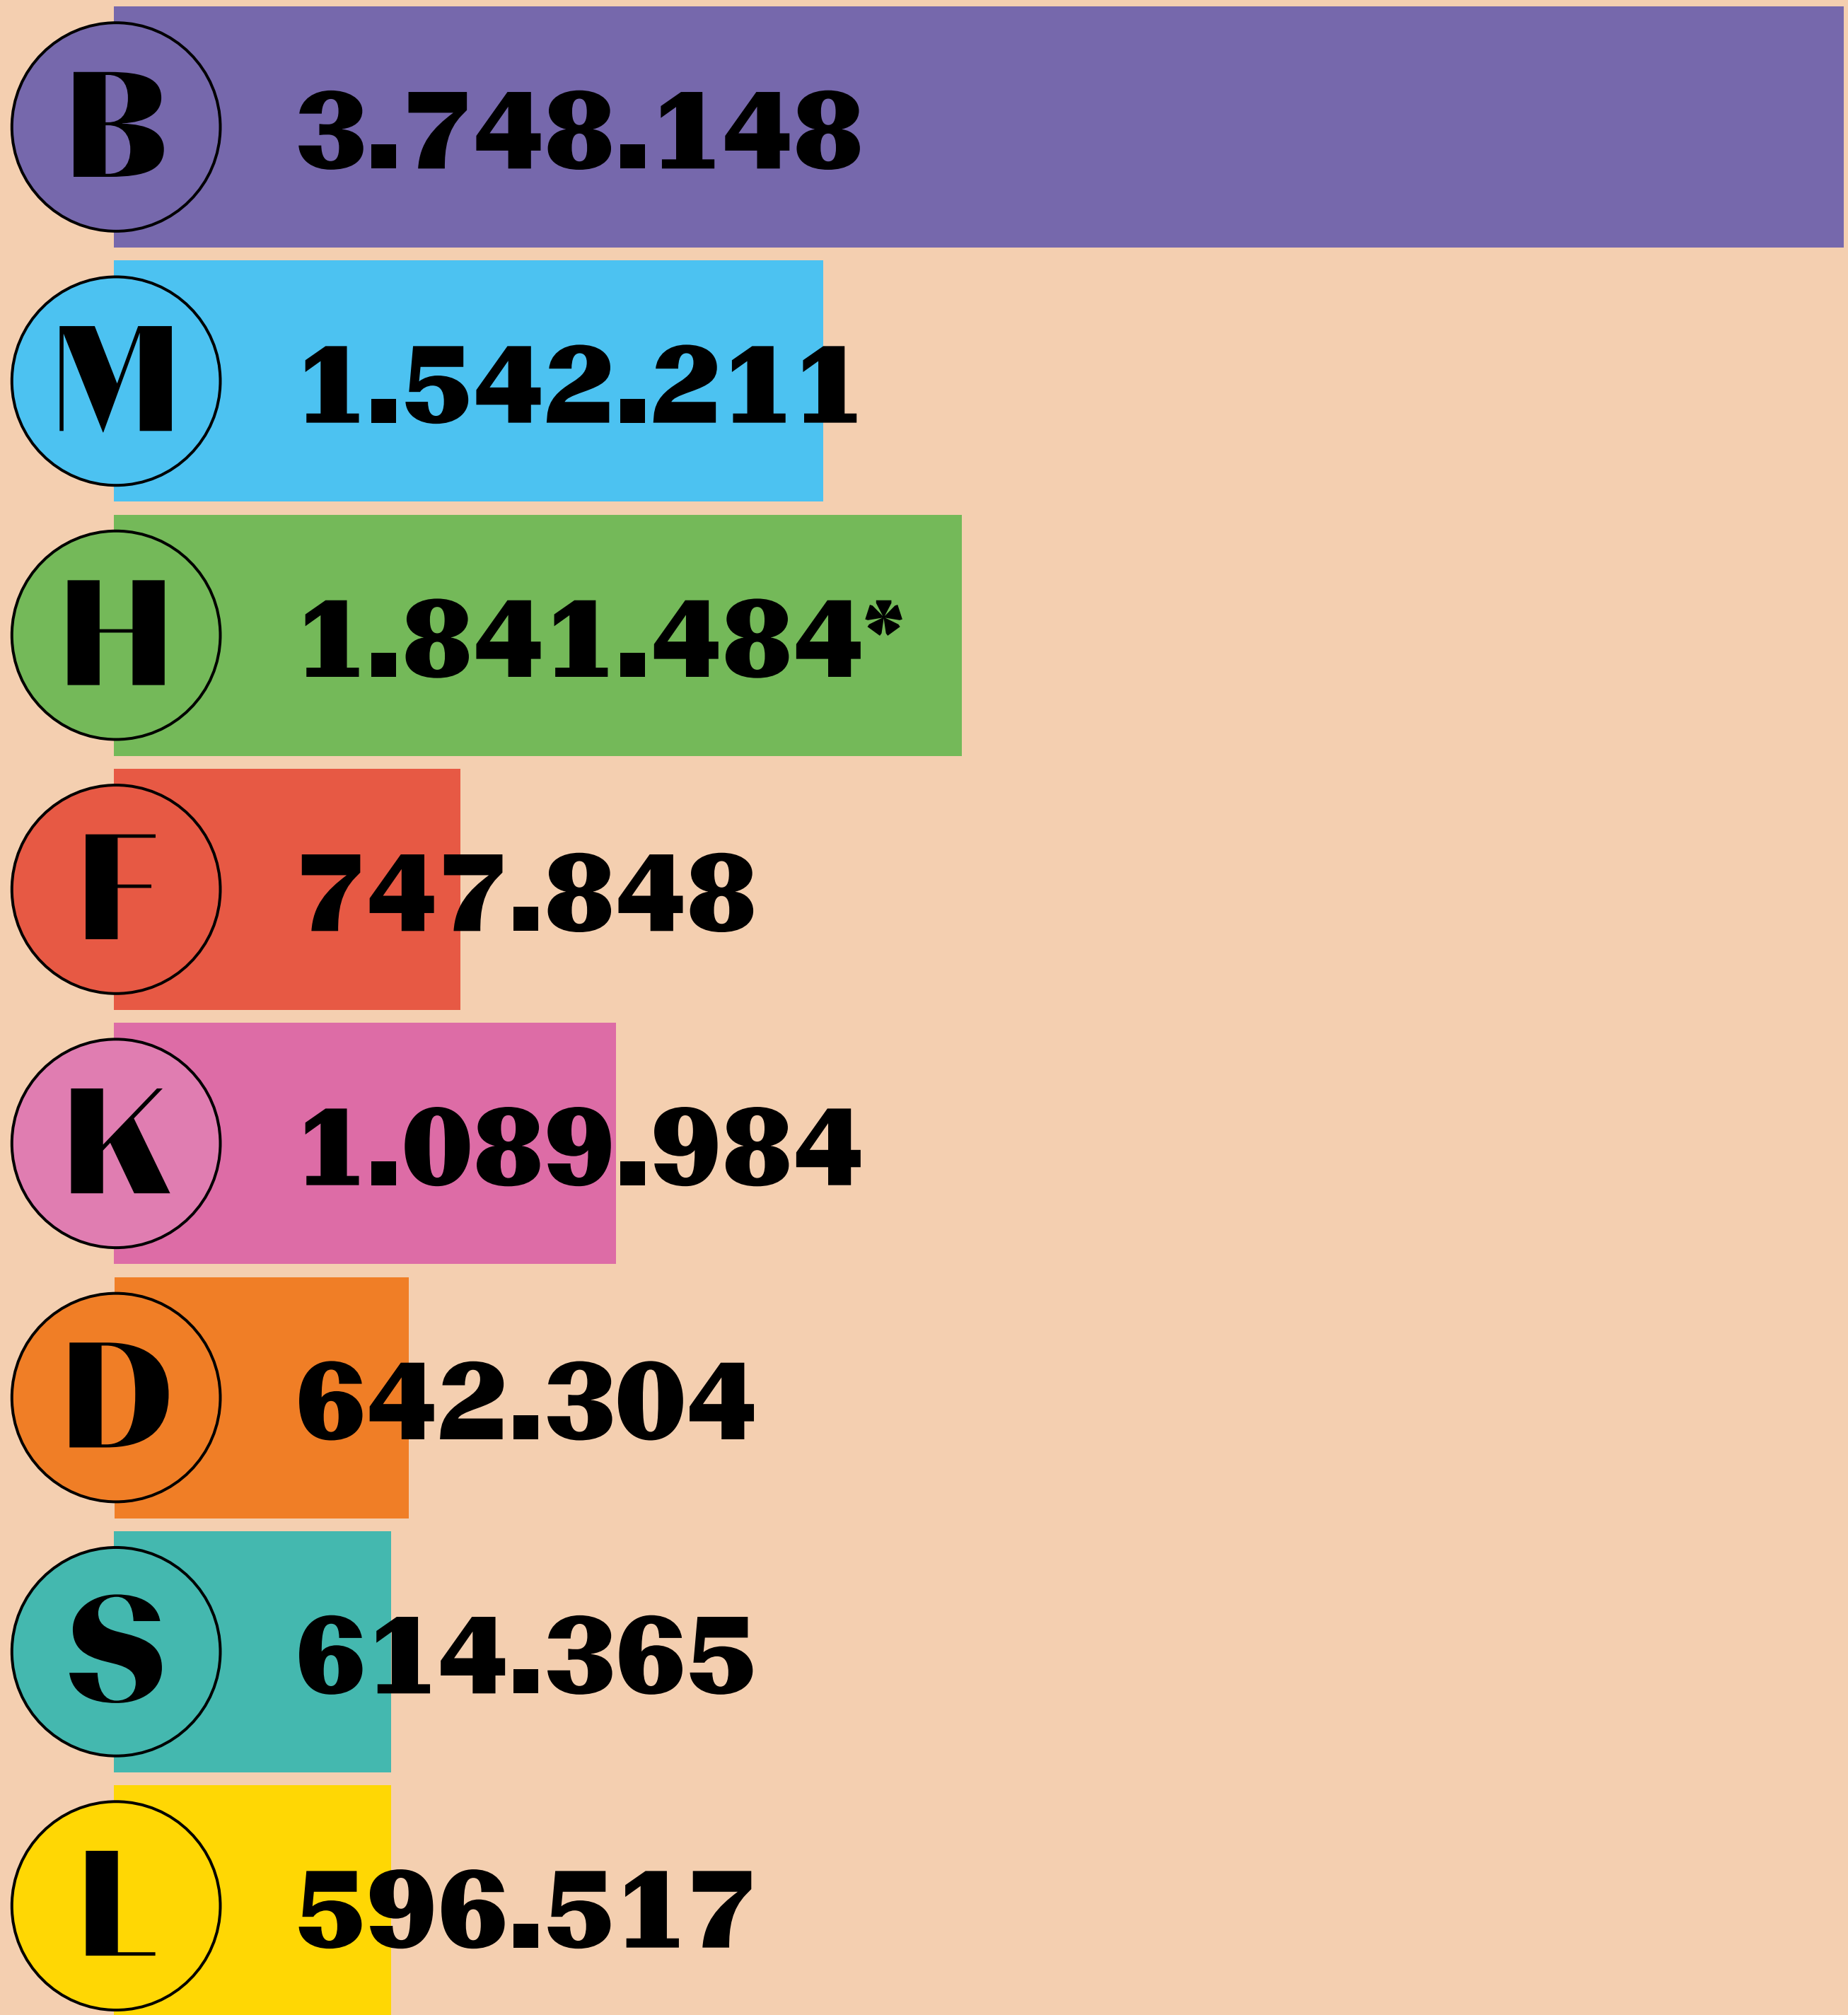

# Einwohner (2018)

\* Stand für den 30.11.2018.

Quelle: ZIEGERT-Report 2019/20; Daten: Amt für Stadtentwicklung und Statistik Köln, Amt für Statistik Berlin-Brandenburg, Arbeitsmarktstatistik der Bundesagentur für Arbeit, empirica-System Marktdatenbank, Gesellschaft für Konsumforschung, Landeshauptstadt Düsseldorf Amt für Statistik und Wahlen, Landeshauptstadt München Statistisches Amt, Stadt Frankfurt Bürgeramt Statistik und Wahlen, Statistisches Amt für Hamburg und Schleswig-Holstein, Statistisches Amt Landeshauptstadt Stuttgart, Statistisches Landesamt des Freistaates Sachsen